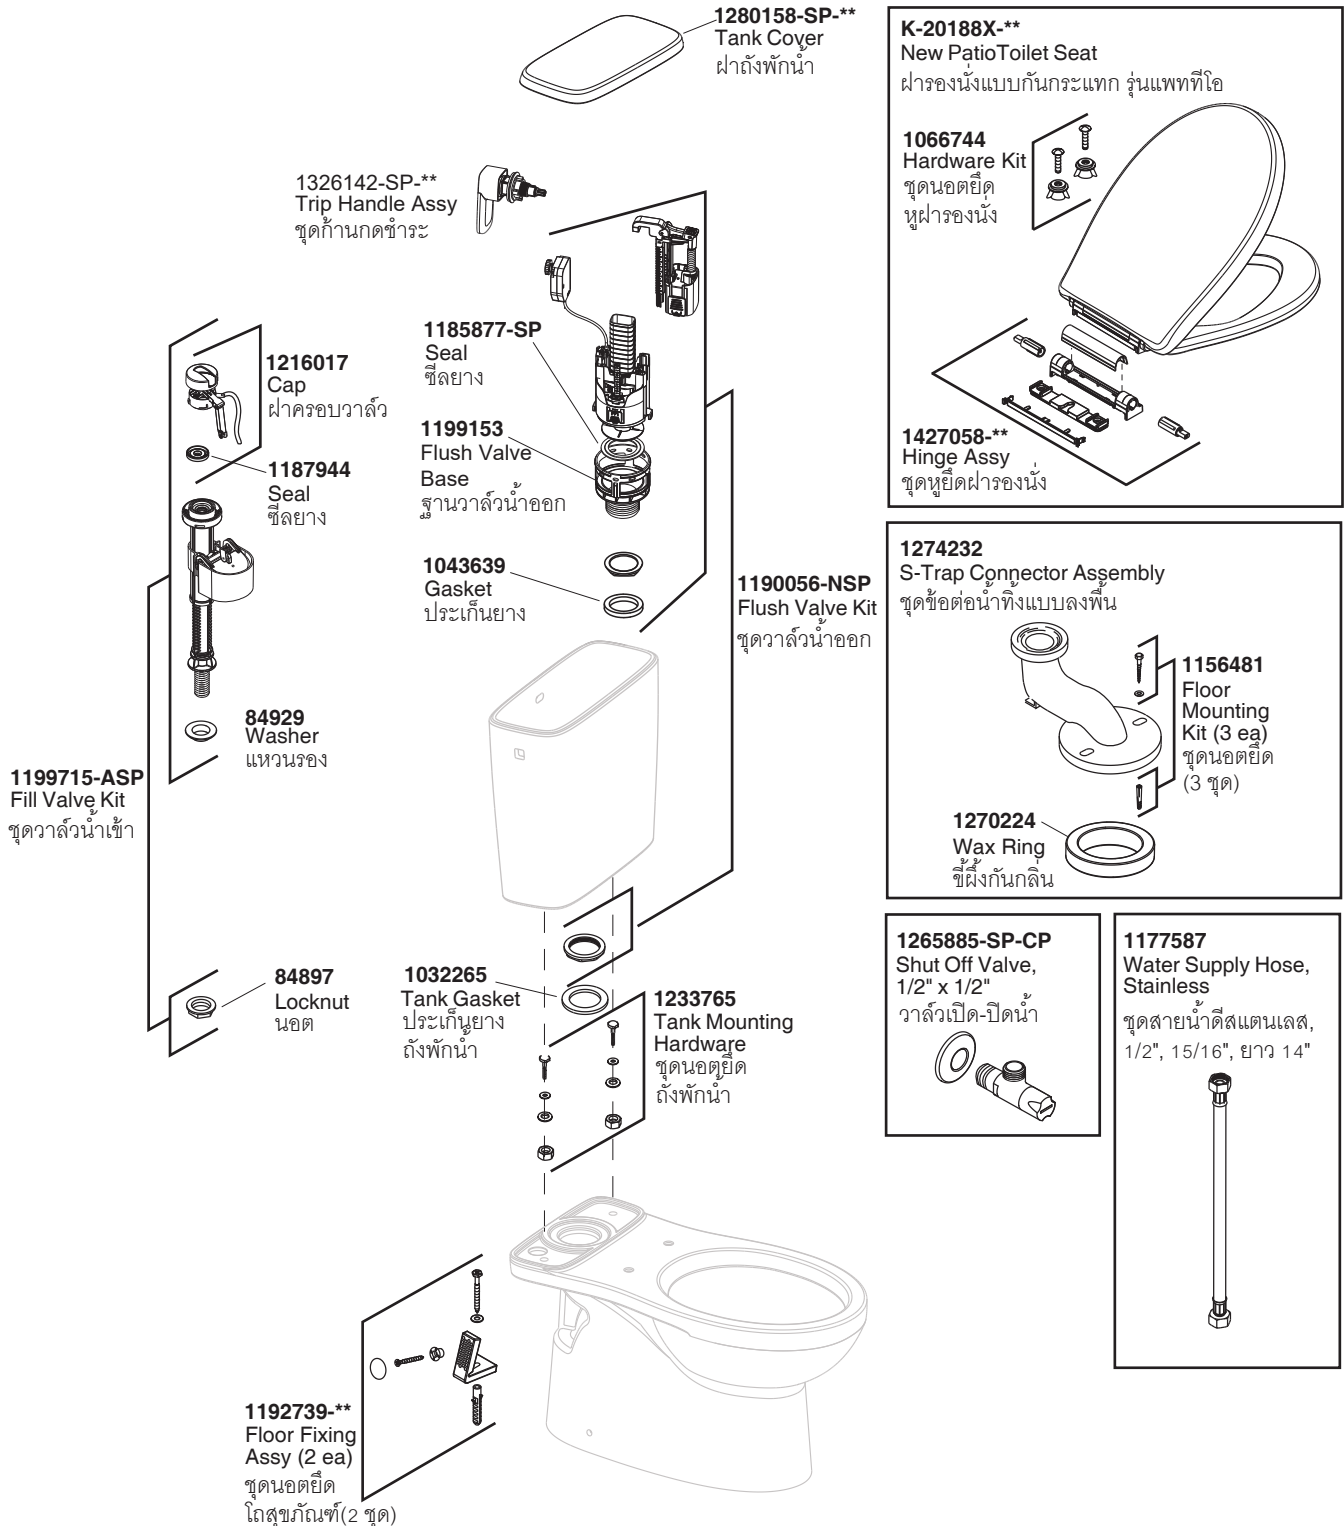

Model Toilet/รุ่น	Bowl/โถสุขภัณฑ์	Tank/ถังพักน้ำ	Seat/ฝารองนั่ง
K-22586X-S-**	K-20182X-**	K-20186X-**	K-20188X-**

\*\*Finish/color code must be specified when ordering.

\*\*จะระบุรหัสวัสดุเคลือบผิว/สีในการสั่งซื้อผลิตภัณฑ์